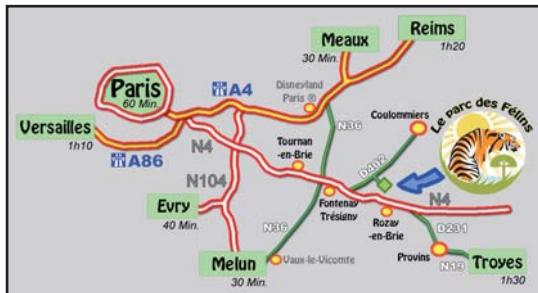

Notre restaurant

LE KILIMANDJARO

vous propose plusieurs formules conviviales : Menus, Brasserie et banquets groupes.

Question loisirs, vous êtes servis !

A partir de Paris, de Melun, de Provins ou d'ailleurs, pour venir au parc, empruntez la RN4 et sortez au panneau suivant :